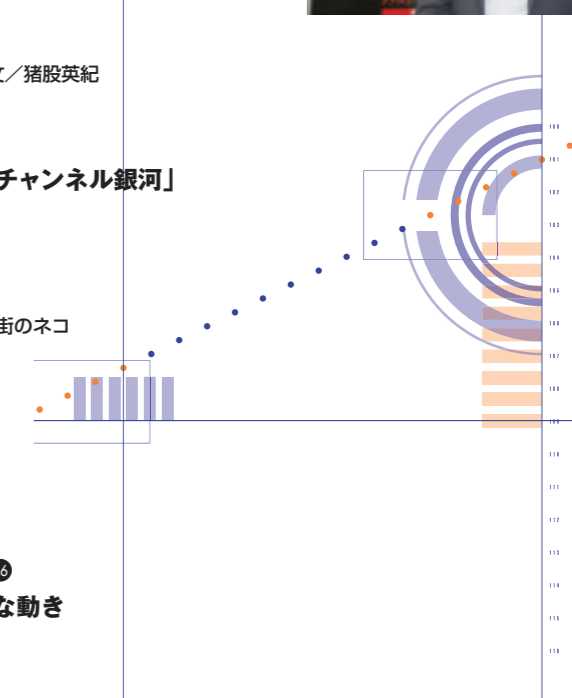

特集

CS広告の可能性拡大中!!

～高まる接触率、広がる事例～

8 検証!! CS広告のメディアパワー

Interview

10 **出田 稔氏**(株)電通 テレビ&エンタテインメント局 計画推進部
兼 衛星メディア室開発推進部
メディアコンサルタント プロジェクトマネージャー

12 **石田伸幸氏** ジャパンティーヴィー(株)代表取締役社長

13 各CSチャンネルの広告展開事例

18 **日本映画衛星放送(株)**

20 **FOX インターナショナル・チャンネルズ(株)**

REPORT

30 「デジタルサイネージジャパン2010」取材・文/神谷直亮

32 「宇宙航空研究開発機構(JAXA)」取材・文/神谷直亮

34 「コミュックアジア」「ブロードキャストアジア2010」取材・文/神谷直亮

46 「岡山ネットワーク バーチャルスタジオ」取材・文/編集部

PICK UP CS Channel

29 **小澤浩子氏** (株)ミステリチャンネル取締役副社長

シリーズ

- 22 “プロなら知っておきたい基礎知識”
  ～通信・放送法制度を読み解く～ 文/砂川浩慶
- 24 地上デジタル放送・成功の条件 文/天地 諒
- 36 西 正が解く!メディア業界HOT NEWS 文/西 正
- 38 メディアまんだらげ ⑩「世界の衛星放送の現況」取材・文/猪股英紀
- 42 【新連載】メディアの忘れもの ① 文/池田真由美
- 44 ケーブルテレビ技術進化論 ⑨ 文/川島誠一
- 47 J:COM Group Channel's Information vol.5「チャンネル銀河」
- 48 地産飛翔 ～ケーブルビジネス関連動向～
- 72 発信!CS放送の現場から 文/瀬山 雅夫
- 73 考えるメディア 文/福田 淳
- 74 メディア関係者のための新資本市場入門 ⑦ 文/ウォール街のネコ
- 75 IPTV/VOD大解剖 ⑨ 文/西 正
- 76 アジア衛星TV最新情報 ⑩ 文/長瀬博之
- 78 日本で受信可能なアジア衛星TV一覧
- 84 Official Information
  衛星放送協会/ケーブルラボ/ケーブルテレビ情報センター
- 86 Information 新作映画/映画ランキング
- 87 WAHHAHA本舗 喰始のエンターテインメントのツボとボツ ⑬
- 88 NEWS FILE 2010年8月31日～年9月27日の主な動き